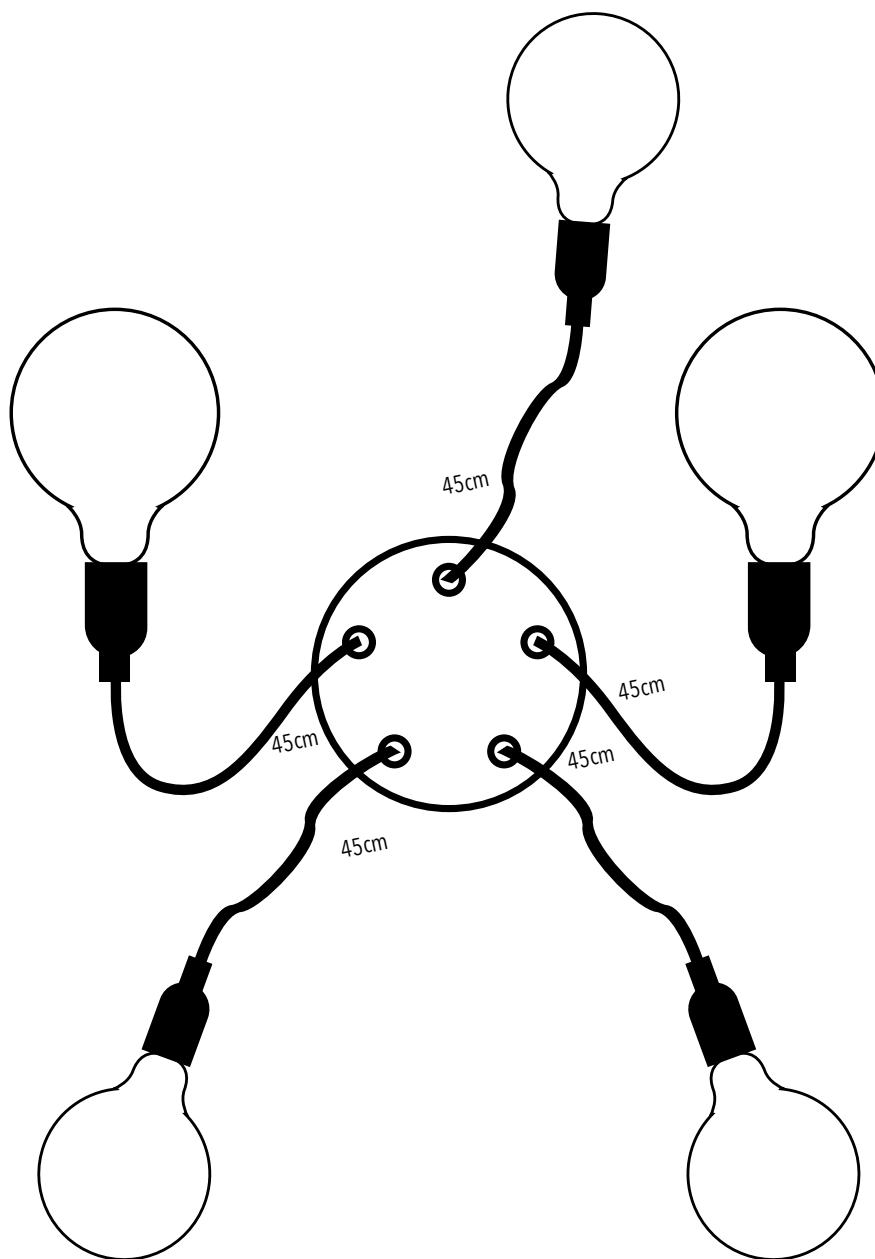

SIDEFORM

# FLEXI NUDO OTTONE<sup>5/45</sup>

Colori metallo / Metal colours

● Ottone naturale / Natural brass

Ø 9,5 cm; h 2,5 cm

7 cm

SIDEFORM

Via E. Kant 21/B - Zona Ind. Cerbara - 06012 Città di Castello (PG) Italy  
info@sideformgroup.com - www.formalucegroup.com - www.sideformgroup.com